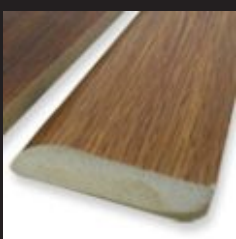

Zócalos Newtek: Newtek 2.0 78P

Terminación curva
Presentación: Tira
Medidas: 78 x 15 x 2400 mm

Oficina comercial - Venta Mayorista y Minorista: Montes de Oca 36 2do A - Cdad. Avellaneda.

Teléfonos (011) 4201-6749 / 4201-6752 / 4201-5016 / 4222-9603

Importante: El retiro de la mercadería es a cargo del cliente y se retira de nuestro depósito.