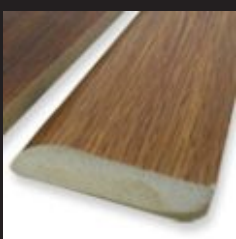

Terminación antiguo
Presentación: Tira
Medidas: 78 x 12 x 2400 mm