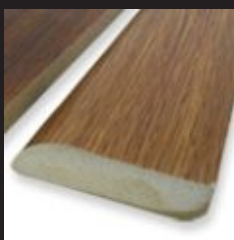

Zócalos Newtek: Classic 60P

Terminación antiguo
Presentación: Tira
Medidas: 60 x 12 x 2400 mm