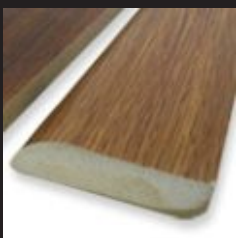

Zócalos Newtek: Newtek 2.0 60P

Terminación antiguo
Presentación: Tira
Medidas: 60 x 15 x 2400 mm

Zócalos Newtek: Classic 78P